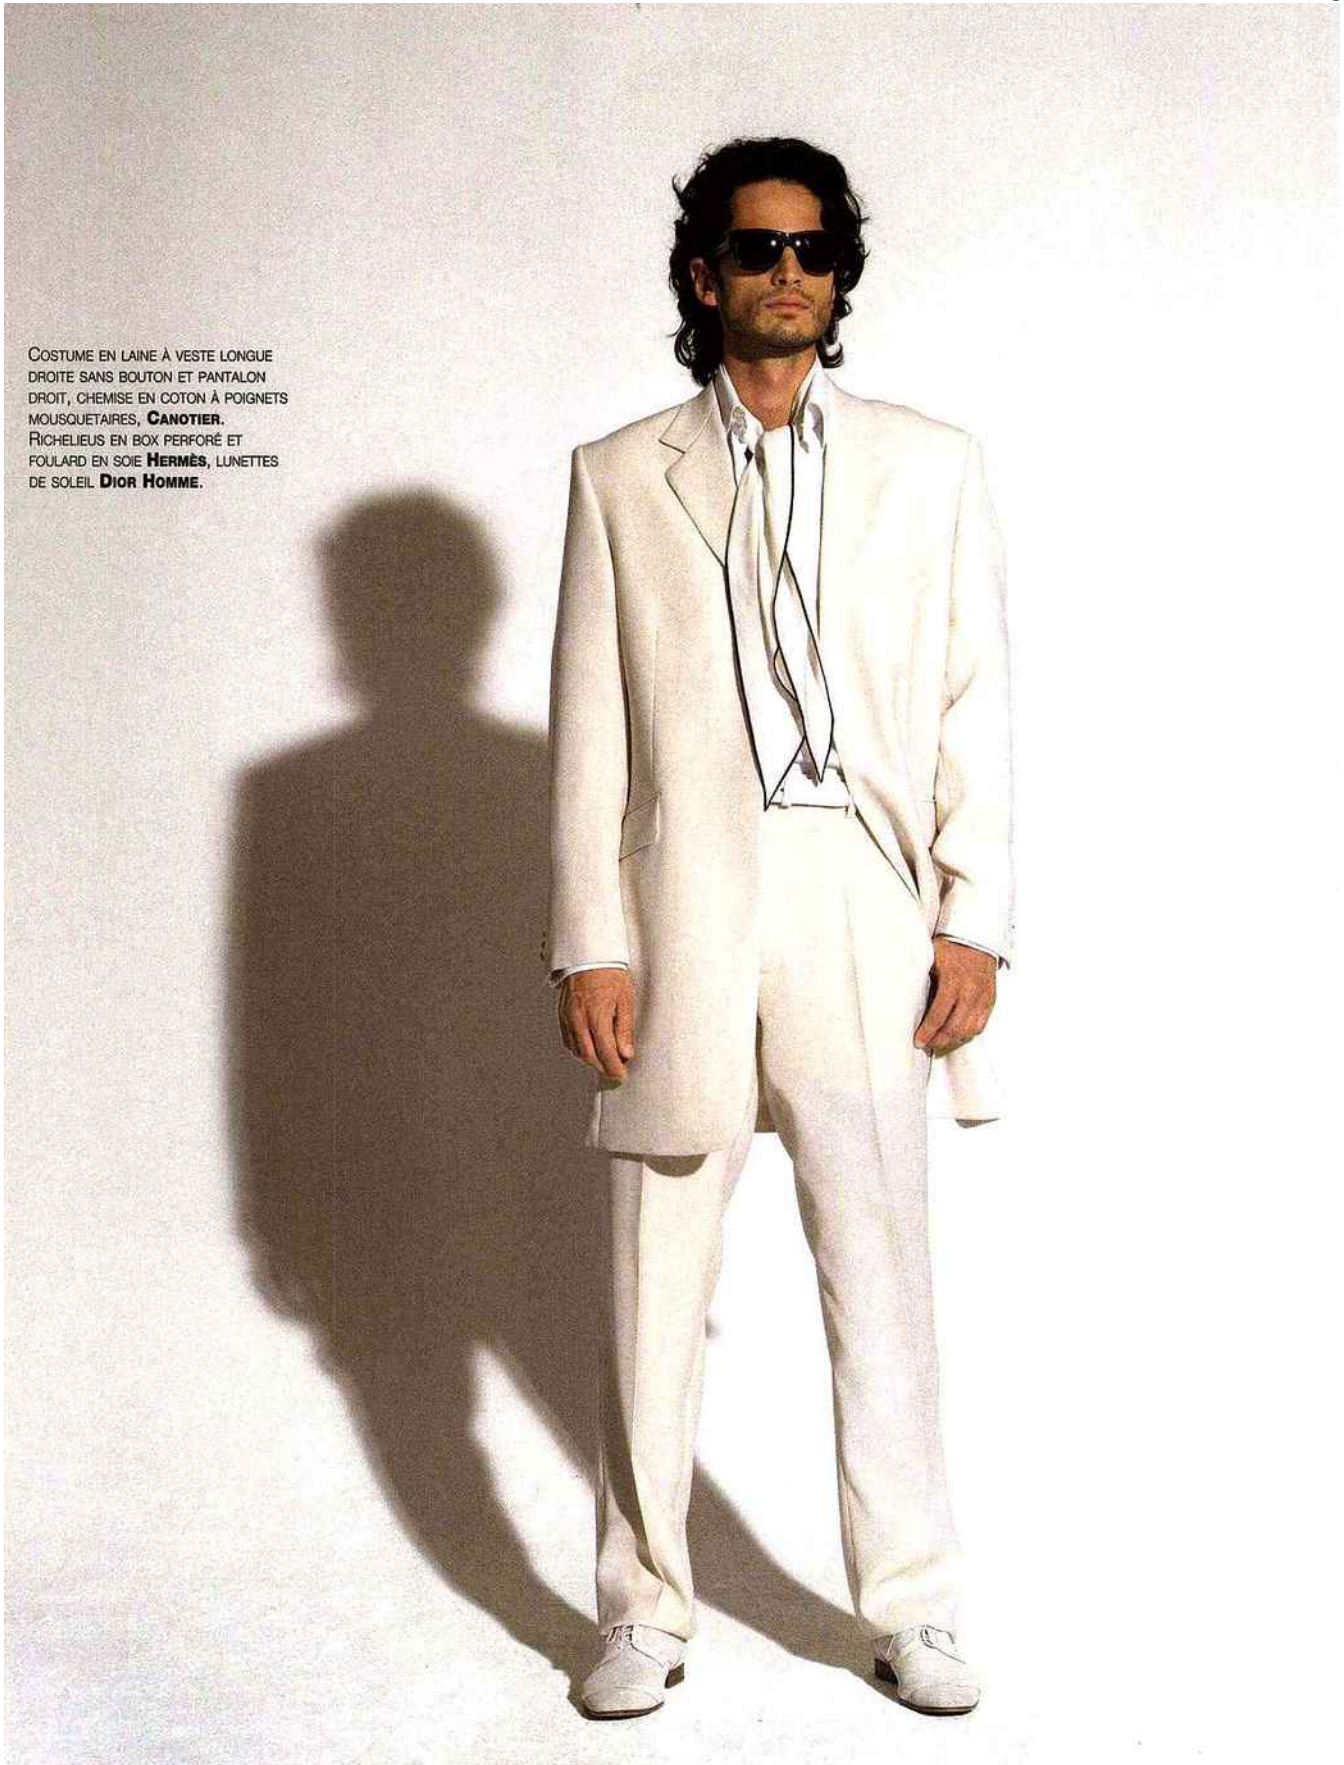

COSTUME EN LAINE À VESTE LONGUE
DROITE SANS BOUTON ET PANTALON
DROIT, CHEMISE EN COTON À POIGNETS
MOUSQUETAIRES, **CANOTIER**.
RICHELIEUS EN BOX PERFORÉ ET
FOULARD EN SOIE **HERMÈS**, LUNETTES
DE SOLEIL **DIOR HOMME**.