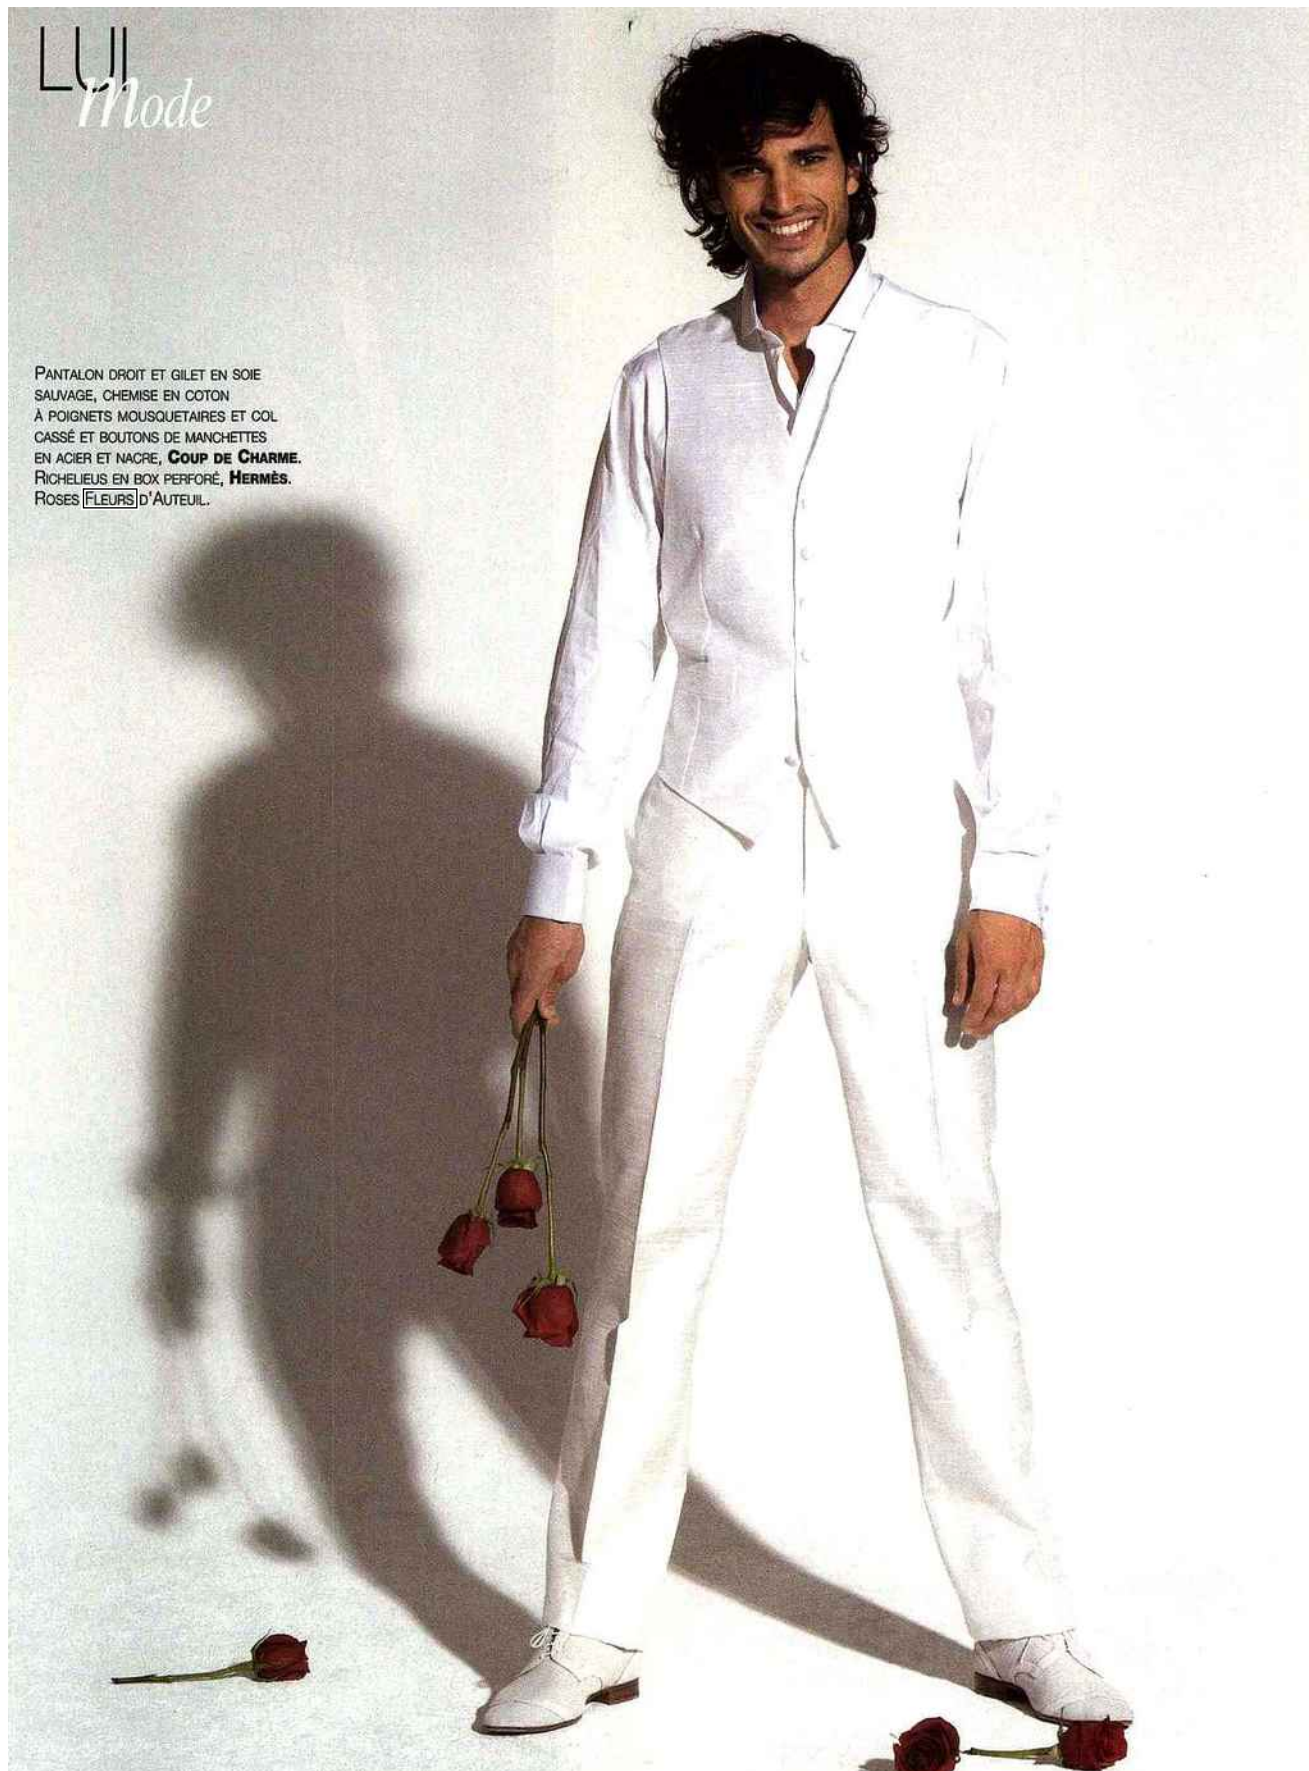

MARIAGES

10 BOULEVARD DES FRERES VOISIN
92130 ISSY LES MOULINEAUX - 01 41 46 88 88

JUIN/AOUT 08

Trimestriel
OJD : 28056

Surface approx. (cm²) : 3240

Page 1/6

PANTALON DROIT ET GILET EN SOIE
SALVAGE, CHEMISE EN COTON
À POIGNETS MOUSQUETAIRES ET COL
CASSÉ ET BOUTONS DE MANCHETTES
EN ACIER ET NACRE, **COUP DE CHARME.**
RICHELIEUS EN BOX PERFORÉ, **HERMÈS.**
ROSES **FLEURS** D'AUTEUIL.

COSTUME EN LAINE À VESTE LONGUE
CROISÉE ET PANTALON DROIT, CHEMISE
EN COTON À POIGNETS MOUSQUETAIRES
ET COL CASSÉ, **KEES VAN BEERS**.
CEINTURE **FAÇONNABLE**, DERBIES EN VEAU
VELOURS À FANTAISIES, **J.M. WESTON**,
LUNETTES DE SOLEIL **YVES SAINT LAURENT**.